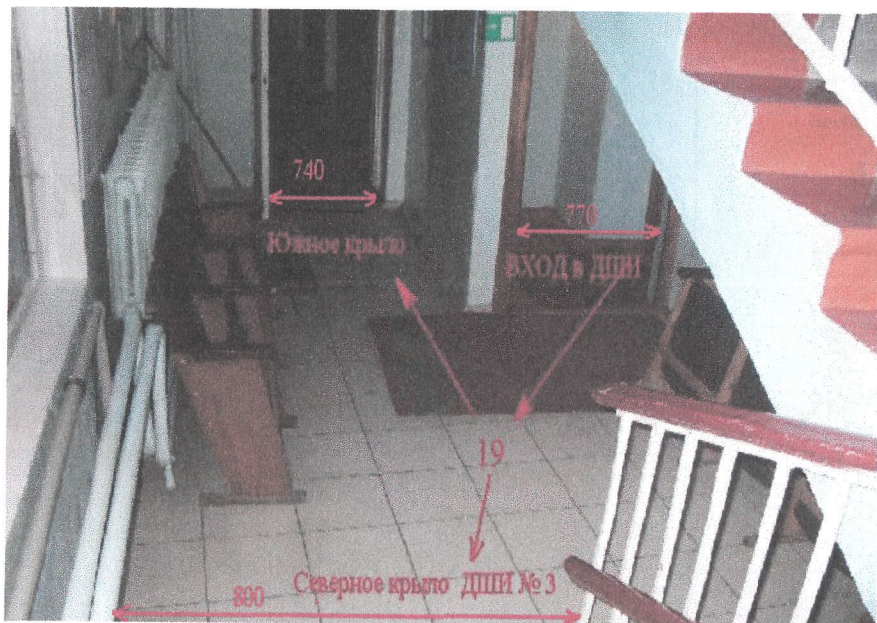

МАРШРУТ ДВИЖЕНИЯ В ДШИ № 3

1 ЭТАЖ

СЕВЕРНОЕ КРЫЛО ЗДАНИЯ

Аудитория № 1	Класс Специального фортепиано
	Преподаватель Верютина Ирина Леонидовна
	Преподаватель Костина Лариса Ивановна

Аудитория № 2	Класс ИЗО
	Преподаватель Серикова Екатерина Васильевна
	Преподаватель Степаново Ирина Рисуловна